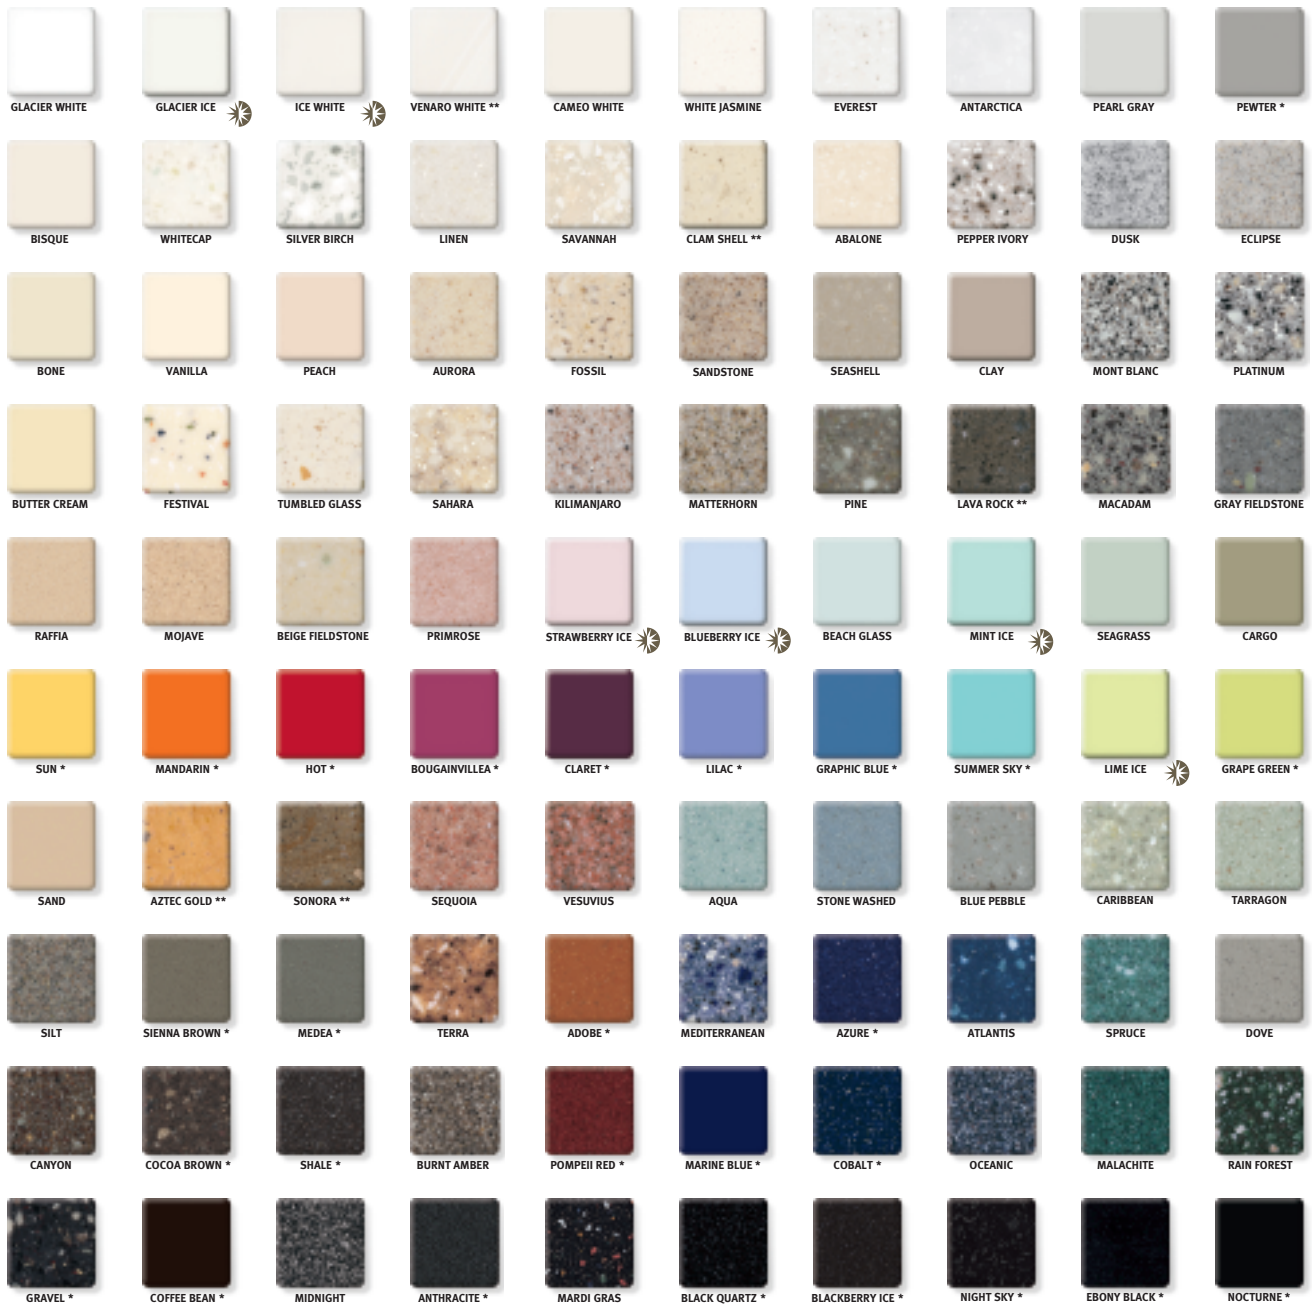

QUALITY NETWORK

DuPont™
CORIAN®
SOLID SURFACES

* En los colores de Corian® oscuros muy pigmentados (indicados con un asterisco *), se apreciarán los arañazos, el polvo y el desgaste habitual con mayor facilidad que en los colores más claros y texturizados. Se recomienda no utilizar estos colores en aplicaciones cuya superficie esté expuesta a objetos pesados y contactos continuos (por ejemplo las encimeras). Estos colores resultan más adecuados para aquellas aplicaciones en las que el contacto con la superficie no es intenso y para su utilización como incrustaciones y detalles con colores más vivos. Para obtener más información sobre cómo elegir el color de Corian® ideal para su aplicación, consulte a su representante de DuPont™ Corian®.

** El veteado de estos colores puede ser más o menos intenso y hace que se vean más las uniones.

☼ Estos colores "Illumination Series" son de gran transparencia e permiten el máximo de posibilidades de Corian® en iluminación.

Acabados posibles: mate, satinado, brillante. Otros espesores e colores están disponibles dentro de nuestra política de pedido. Las dimensiones estándar son dimensiones nominales (12mm). Los colores representados en este catálogo pueden diferir de las muestras reales.

Acabamentos possíveis: sem brilho, semi-brilhante, brilhante. Outras cores e texturas podem estar disponíveis por encomenda. As dimensões standard são nominais (12mm). As cores apresentadas neste catálogo podem ter uma pequena diferença em relação às amostras reais.