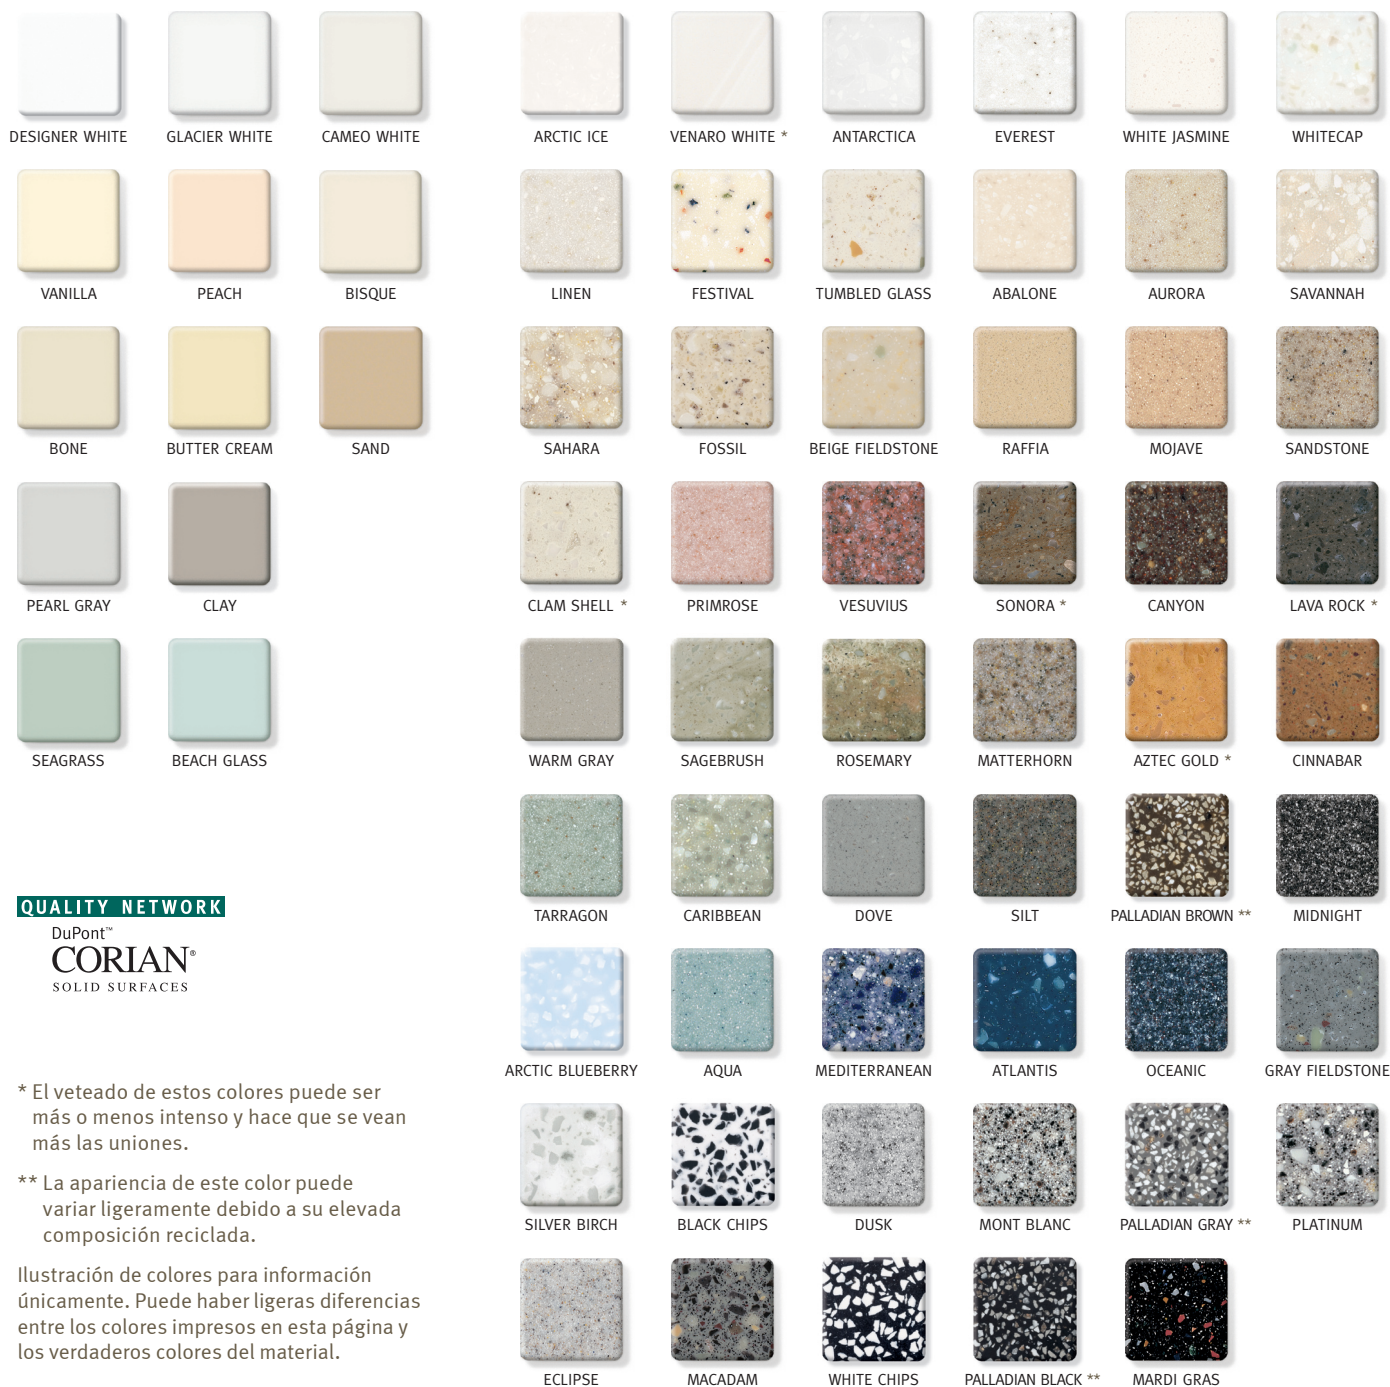

Area kitchen system by Bontempi; design Lino Codato; photo Diego Alto for DuPont™ Corian®

www.corian.es
www.corian.com

corian.

Los colores de Corian® para la encimera de cocina

La paleta de colores de Corian® para encimeras y fregaderos es muy completa y armoniza perfectamente con los materiales que se emplean actualmente para cocinas. Una instalación de cocina en Corian® es lógica y atractiva, un motivo de satisfacción para todos los días.

QUALITY NETWORK

DuPont™
CORIAN®
SOLID SURFACES

* El veteado de estos colores puede ser más o menos intenso y hace que se vean más las uniones.

** La apariencia de este color puede variar ligeramente debido a su elevada composición reciclada.